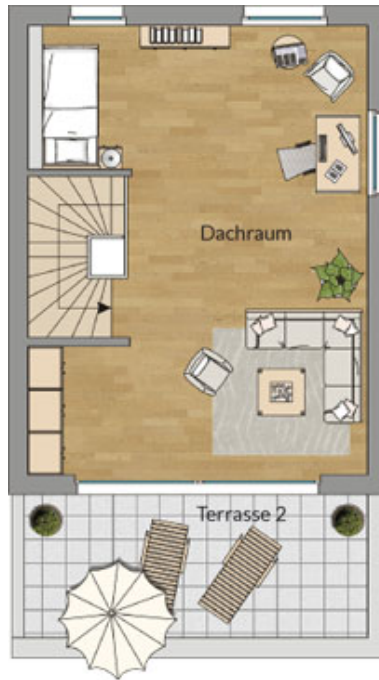

Erdgeschoss

Stadthaus 07

12 11 10 09 08 07

Wohnfläche 174,25 m²
Nutzfläche 16,00 m²

Erdgeschoss

Flur 7,00 m²
 Kochen 9,25 m²
 Wohnen 36,00 m²
 WC 1,50 m²
 Terrasse * 19,00 m²

Wohnfläche 63,25 m²

* Die Flächen der Terrassen und Balkone werden zu 50% berechnet

Obergeschoss

Flur 2,75 m²
 Bad 8,75 m²
 Zimmer 1 15,25 m²
 Zimmer 2 29,00 m²

Wohnfläche 55,75 m²

Dachgeschoss

Dachraum 38,75 m²
 Terrasse * 14,00 m²

Wohnfläche 45,75 m²

* Die Flächen der Terrassen und Balkone werden zu 50% berechnet

Kellergeschoss

Keller 16,25 m²
 Flur 6,00 m²

Wohnfläche 6,00 m²

Obergeschoss

Dachgeschoss

Kellergeschoss