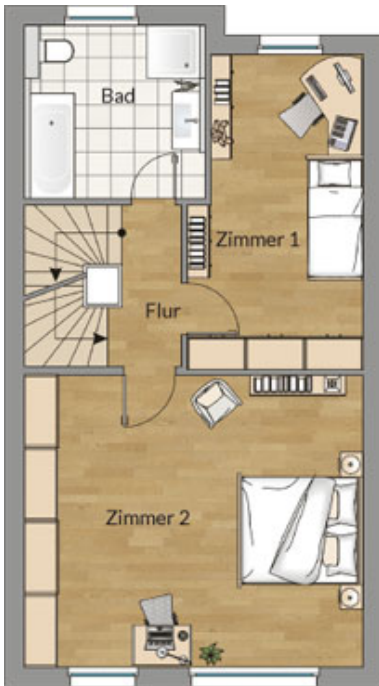

Erdgeschoss

Stadthaus 07

12 11 10 09 08 07

Wohnfläche 174,25 m²
Nutzfläche 16,00 m²

Erdgeschoss

Flur 7,00 m²
 Kochen 9,25 m²
 Wohnen 36,00 m²
 WC 1,50 m²
 Terrasse * 19,00 m²

Wohnfläche 63,25 m²

* Die Flächen der Terrassen und Balkone werden zu 50% berechnet

Obergeschoss

Flur 2,75 m²
 Bad 8,75 m²
 Zimmer 1 15,25 m²
 Zimmer 2 29,00 m²

Wohnfläche 55,75 m²

Dachgeschoss

Dachraum 38,75 m²
 Terrasse * 14,00 m²

Wohnfläche 45,75 m²

* Die Flächen der Terrassen und Balkone werden zu 50% berechnet

Kellergeschoss

Keller 16,25 m²
 Flur 6,00 m²

Wohnfläche 6,00 m²

Obergeschoss

Dachgeschoss

Kellergeschoss