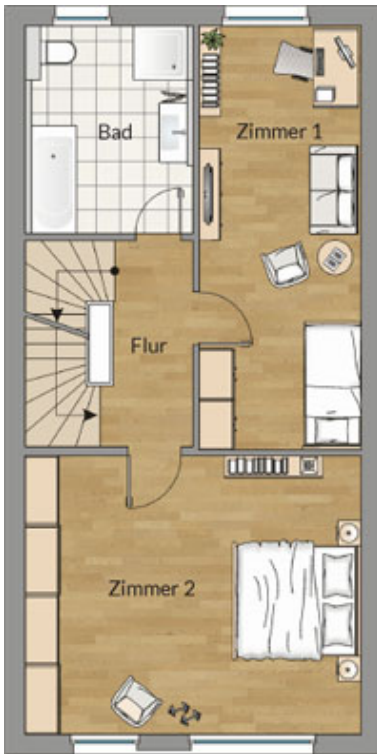

Erdgeschoss

Stadthaus 19

20 19

Wohnfläche 182,00 m²
Nutzfläche 29,25 m²

Erdgeschoss

Flur 7,00 m²
 Kochen 9,25 m²
 Wohnen 36,00 m²
 WC 1,50 m²
 Terrasse * 19,00 m²

Wohnfläche 63,25 m²

* Die Flächen der Terrassen und Balkone werden zu 50% berechnet

Obergeschoss

Flur 2,75 m²
 Bad 8,75 m²
 Zimmer 1 15,25 m²
 Zimmer 2 29,00 m²

Wohnfläche 55,75 m²

Dachgeschoss

Dachraum 38,75 m²
 Terrasse * 14,00 m²

Wohnfläche 45,75 m²

* Die Flächen der Terrassen und Balkone werden zu 50% berechnet

Kellergeschoss

Keller 36,25 m²
 Flur 8,75 m²

Wohnfläche 8,75 m²

Obergeschoss

Dachgeschoss

Kellergeschoss