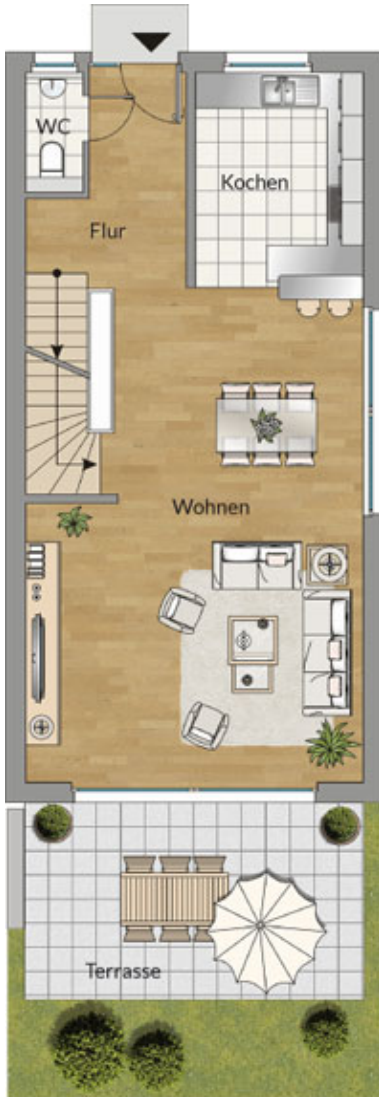

Erdgeschoss

Stadthaus 19

20 19

Wohnfläche 182,00 m²
Nutzfläche 29,25 m²

Erdgeschoss

Flur 7,00 m²
 Kochen 9,25 m²
 Wohnen 36,00 m²
 WC 1,50 m²
 Terrasse * 19,00 m²

Wohnfläche 63,25 m²

* Die Flächen der Terrassen und Balkone werden zu 50% berechnet

Obergeschoss

Flur 2,75 m²
 Bad 8,75 m²
 Zimmer 1 15,25 m²
 Zimmer 2 29,00 m²

Wohnfläche 55,75 m²

Dachgeschoss

Dachraum 38,75 m²
 Terrasse * 14,00 m²

Wohnfläche 45,75 m²

* Die Flächen der Terrassen und Balkone werden zu 50% berechnet

Kellergeschoss

Keller 36,25 m²
 Flur 8,75 m²

Wohnfläche 8,75 m²

Obergeschoss

Dachgeschoss

Kellergeschoss