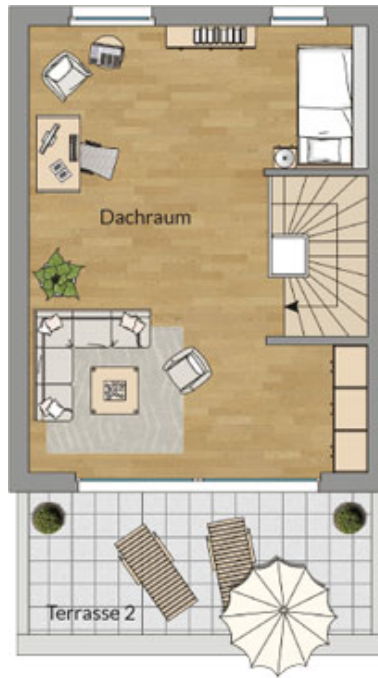

Erdgeschoss

Stadthaus 16

18 17 **16** 15 14 13

Wohnfläche 177,00 m²
Nutzfläche 41,00 m²

Erdgeschoss

Flur 7,00 m²
 Kochen 9,25 m²
 Wohnen 36,00 m²
 WC 1,50 m²
 Terrasse * 19,00 m²

Wohnfläche 63,25 m²

* Die Flächen der Terrassen und Balkone werden zu 50% berechnet

Obergeschoss

Flur 2,75 m²
 Bad 8,75 m²
 Zimmer 1 15,25 m²
 Zimmer 2 29,00 m²

Wohnfläche 55,75 m²

Dachgeschoss

Dachraum 38,75 m²
 Terrasse * 14,00 m²

Wohnfläche 45,75 m²

* Die Flächen der Terrassen und Balkone werden zu 50% berechnet

Kellergeschoss

Keller 41,75 m²
 Flur 7,00 m²

Wohnfläche 7,00 m²

Obergeschoss

Dachgeschoss

Kellergeschoss