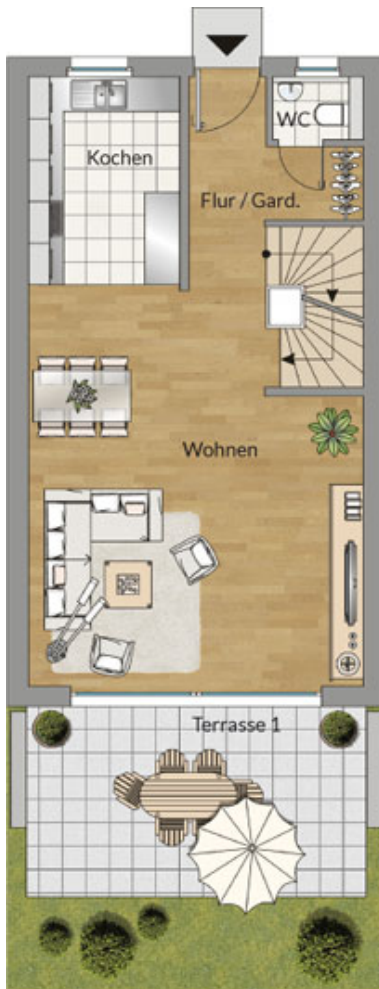

Erdgeschoss

Stadthaus 16

18 17 **16** 15 14 13

Wohnfläche 177,00 m²
Nutzfläche 41,00 m²

Erdgeschoss

Flur 7,00 m²
 Kochen 9,25 m²
 Wohnen 36,00 m²
 WC 1,50 m²
 Terrasse * 19,00 m²

Wohnfläche 63,25 m²

* Die Flächen der Terrassen und Balkone werden zu 50% berechnet

Obergeschoss

Flur 2,75 m²
 Bad 8,75 m²
 Zimmer 1 15,25 m²
 Zimmer 2 29,00 m²

Wohnfläche 55,75 m²

Dachgeschoss

Dachraum 38,75 m²
 Terrasse * 14,00 m²

Wohnfläche 45,75 m²

* Die Flächen der Terrassen und Balkone werden zu 50% berechnet

Kellergeschoss

Keller 41,75 m²
 Flur 7,00 m²

Wohnfläche 7,00 m²

Obergeschoss

Dachgeschoss

Kellergeschoss