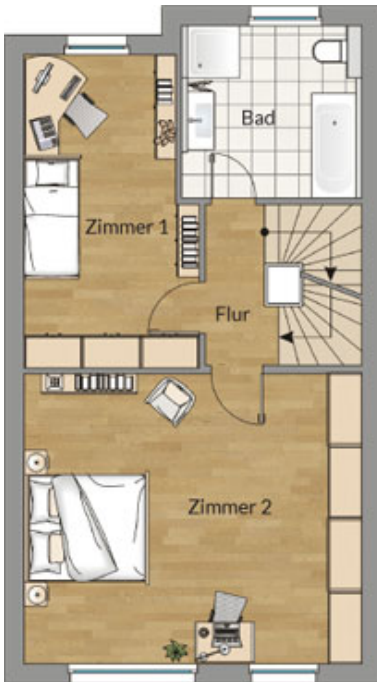

Erdgeschoss

Stadthaus 16

18 17 **16** 15 14 13

Wohnfläche 177,00 m²
Nutzfläche 41,00 m²

Erdgeschoss

Flur 7,00 m²
 Kochen 9,25 m²
 Wohnen 36,00 m²
 WC 1,50 m²
 Terrasse * 19,00 m²

Wohnfläche 63,25 m²

* Die Flächen der Terrassen und Balkone werden zu 50% berechnet

Obergeschoss

Flur 2,75 m²
 Bad 8,75 m²
 Zimmer 1 15,25 m²
 Zimmer 2 29,00 m²

Wohnfläche 55,75 m²

Dachgeschoss

Dachraum 38,75 m²
 Terrasse * 14,00 m²

Wohnfläche 45,75 m²

* Die Flächen der Terrassen und Balkone werden zu 50% berechnet

Kellergeschoss

Keller 41,75 m²
 Flur 7,00 m²

Wohnfläche 7,00 m²

Obergeschoss

Dachgeschoss

Kellergeschoss