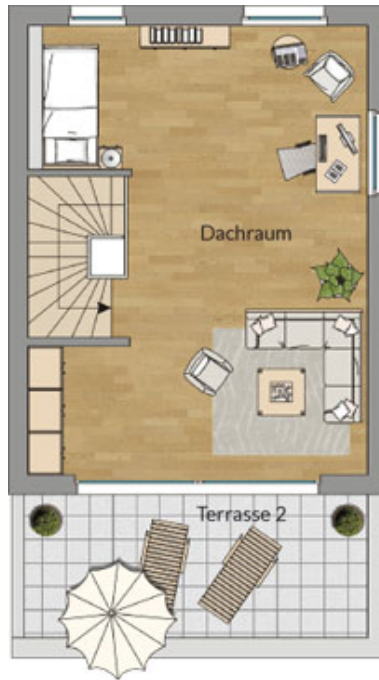

Erdgeschoss

Stadthaus 13

18 17 16 15 14 **13**

Wohnfläche 177,00 m²
Nutzfläche 41,00 m²

Erdgeschoss

Flur 7,00 m²
 Kochen 9,25 m²
 Wohnen 36,00 m²
 WC 1,50 m²
 Terrasse * 19,00 m²

Wohnfläche 63,25 m²

* Die Flächen der Terrassen und Balkone werden zu 50% berechnet

Obergeschoss

Flur 2,75 m²
 Bad 8,75 m²
 Zimmer 1 15,25 m²
 Zimmer 2 29,00 m²

Wohnfläche 55,75 m²

Dachgeschoss

Dachraum 38,75 m²
 Terrasse * 14,00 m²

Wohnfläche 45,75 m²

* Die Flächen der Terrassen und Balkone werden zu 50% berechnet

Kellergeschoss

Keller 41,75 m²
 Flur 7,00 m²

Wohnfläche 7,00 m²

Obergeschoss

Dachgeschoss

Kellergeschoss