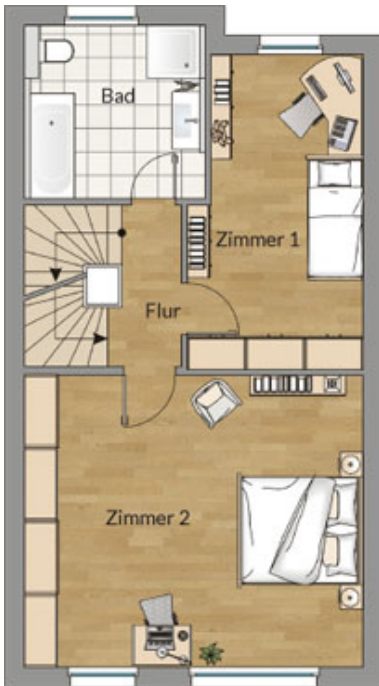

Erdgeschoss

Stadthaus 13

18 17 16 15 14 **13**

Wohnfläche 177,00 m²
Nutzfläche 41,00 m²

Erdgeschoss

Flur 7,00 m²
 Kochen 9,25 m²
 Wohnen 36,00 m²
 WC 1,50 m²
 Terrasse * 19,00 m²

Wohnfläche 63,25 m²

* Die Flächen der Terrassen und Balkone werden zu 50% berechnet

Obergeschoss

Flur 2,75 m²
 Bad 8,75 m²
 Zimmer 1 15,25 m²
 Zimmer 2 29,00 m²

Wohnfläche 55,75 m²

Dachgeschoss

Dachraum 38,75 m²
 Terrasse * 14,00 m²

Wohnfläche 45,75 m²

* Die Flächen der Terrassen und Balkone werden zu 50% berechnet

Kellergeschoss

Keller 41,75 m²
 Flur 7,00 m²

Wohnfläche 7,00 m²

Obergeschoss

Dachgeschoss

Kellergeschoss