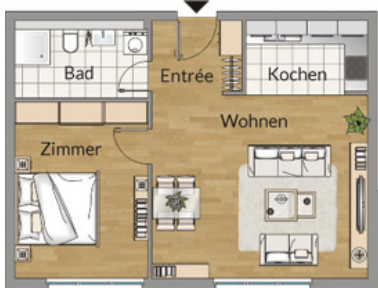

Erdgeschoss

Eigentumswohnung B11

Bad	6,49 m ²
Zimmer	14,84 m ²
Entrée	4,19 m ²
Wohnen	25,00 m ²
Kochen	5,68 m ²
Wohnfläche	56,20 m²