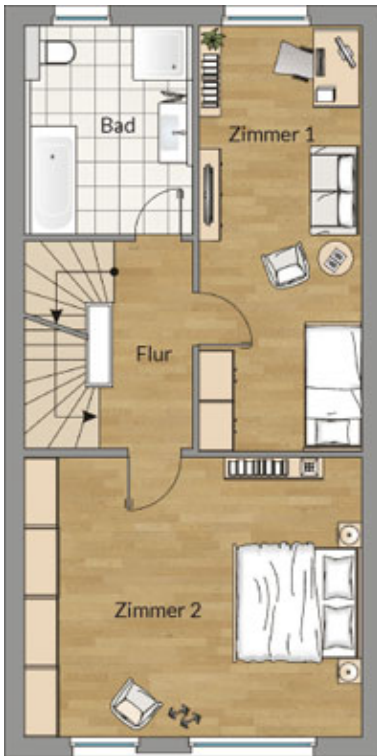

Erdgeschoss

Reihenhaus 03

04 03 02 01

Wohnfläche 182,57 m²
Nutzfläche 54,00 m²

Erdgeschoss

Flur 7,00 m²
 Kochen 9,25 m²
 Wohnen 36,00 m²
 WC 1,50 m²
 Terrasse * 19,00 m²

Wohnfläche 63,25 m²

* Die Flächen der Terrassen und Balkone werden zu 50% berechnet

Obergeschoss

Flur 2,75 m²
 Bad 8,75 m²
 Zimmer 1 15,25 m²
 Zimmer 2 29,00 m²

Wohnfläche 55,75 m²

Dachgeschoss

Dachraum 38,75 m²
 Terrasse * 14,00 m²

Wohnfläche 45,75 m²

* Die Flächen der Terrassen und Balkone werden zu 50% berechnet

Kellergeschoss

Keller 54,00 m²
 Flur 5,75 m²

Gesamtfläche KG 59,75 m²

Obergeschoss

Dachgeschoss

Kellergeschoss