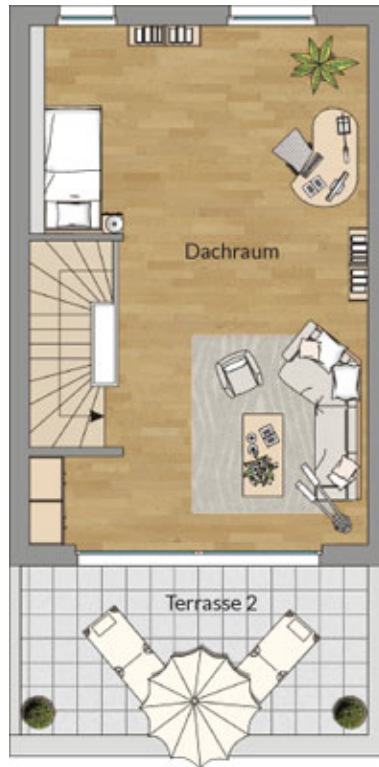

Erdgeschoss

Reihenhaus 03

04 03 02 01

Wohnfläche 182,57 m²
Nutzfläche 54,00 m²

Erdgeschoss

Flur 7,00 m²
 Kochen 9,25 m²
 Wohnen 36,00 m²
 WC 1,50 m²
 Terrasse * 19,00 m²

Wohnfläche 63,25 m²

* Die Flächen der Terrassen und Balkone werden zu 50% berechnet

Obergeschoss

Flur 2,75 m²
 Bad 8,75 m²
 Zimmer 1 15,25 m²
 Zimmer 2 29,00 m²

Wohnfläche 55,75 m²

Dachgeschoss

Dachraum 38,75 m²
 Terrasse * 14,00 m²

Wohnfläche 45,75 m²

* Die Flächen der Terrassen und Balkone werden zu 50% berechnet

Kellergeschoss

Keller 54,00 m²
 Flur 5,75 m²

Gesamtfläche KG 59,75 m²

Obergeschoss

Dachgeschoss

Kellergeschoss