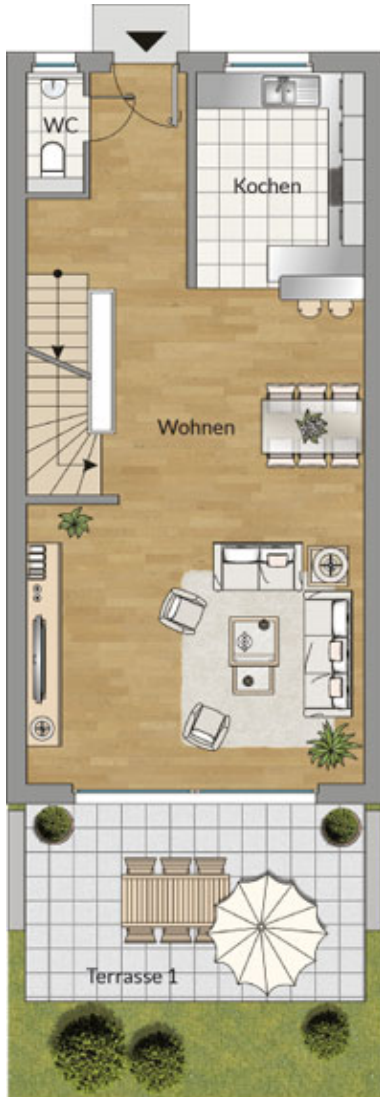

Erdgeschoss

Reihenhaus 03

04 03 02 01

Wohnfläche 182,57 m²
Nutzfläche 54,00 m²

Erdgeschoss

Flur 7,00 m²
 Kochen 9,25 m²
 Wohnen 36,00 m²
 WC 1,50 m²
 Terrasse * 19,00 m²

Wohnfläche 63,25 m²

* Die Flächen der Terrassen und Balkone werden zu 50% berechnet

Obergeschoss

Flur 2,75 m²
 Bad 8,75 m²
 Zimmer 1 15,25 m²
 Zimmer 2 29,00 m²

Wohnfläche 55,75 m²

Dachgeschoss

Dachraum 38,75 m²
 Terrasse * 14,00 m²

Wohnfläche 45,75 m²

* Die Flächen der Terrassen und Balkone werden zu 50% berechnet

Kellergeschoss

Keller 54,00 m²
 Flur 5,75 m²

Gesamtfläche KG 59,75 m²

Obergeschoss

Dachgeschoss

Kellergeschoss