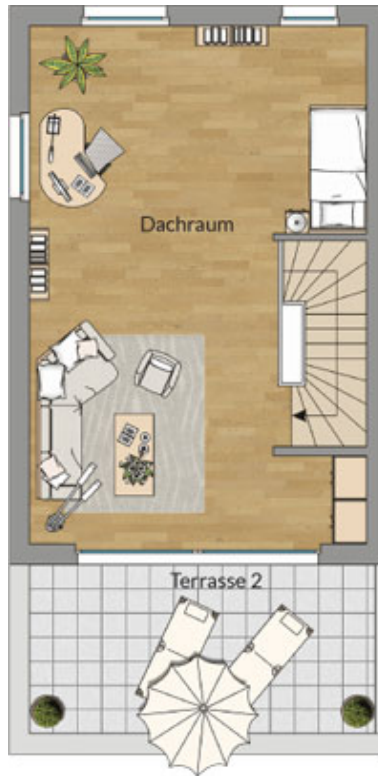

Erdgeschoss

Stadthaus 20

20 19

Wohnfläche 182,00 m²
Nutzfläche 29,25 m²

Erdgeschoss

Flur 7,00 m²
 Kochen 9,25 m²
 Wohnen 36,00 m²
 WC 1,50 m²
 Terrasse * 19,00 m²

Wohnfläche 63,25 m²

* Die Flächen der Terrassen und Balkone werden zu 50% berechnet

Obergeschoss

Flur 2,75 m²
 Bad 8,75 m²
 Zimmer 1 15,25 m²
 Zimmer 2 29,00 m²

Wohnfläche 55,75 m²

Dachgeschoss

Dachraum 38,75 m²
 Terrasse * 14,00 m²

Wohnfläche 45,75 m²

* Die Flächen der Terrassen und Balkone werden zu 50% berechnet

Kellergeschoss

Keller 36,25 m²
 Flur 8,75 m²

Wohnfläche 8,75 m²

Obergeschoss

Dachgeschoss

Kellergeschoss