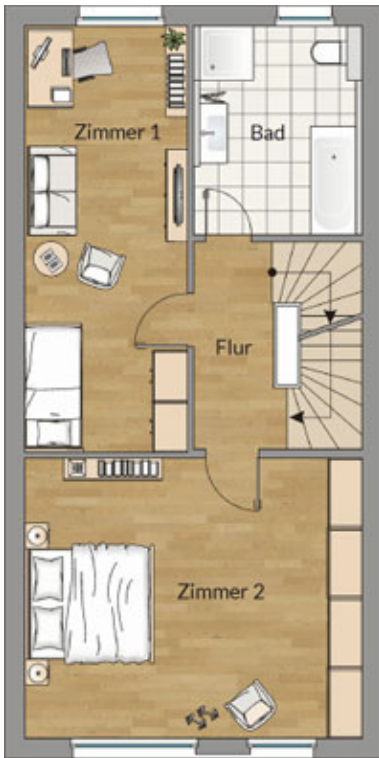

Erdgeschoss

Stadthaus 20

20 19

Wohnfläche 182,00 m²
Nutzfläche 29,25 m²

Erdgeschoss

Flur 7,00 m²
 Kochen 9,25 m²
 Wohnen 36,00 m²
 WC 1,50 m²
 Terrasse * 19,00 m²

Wohnfläche 63,25 m²

* Die Flächen der Terrassen und Balkone werden zu 50% berechnet

Obergeschoss

Flur 2,75 m²
 Bad 8,75 m²
 Zimmer 1 15,25 m²
 Zimmer 2 29,00 m²

Wohnfläche 55,75 m²

Dachgeschoss

Dachraum 38,75 m²
 Terrasse * 14,00 m²

Wohnfläche 45,75 m²

* Die Flächen der Terrassen und Balkone werden zu 50% berechnet

Kellergeschoss

Keller 36,25 m²
 Flur 8,75 m²

Wohnfläche 8,75 m²

Obergeschoss

Dachgeschoss

Kellergeschoss