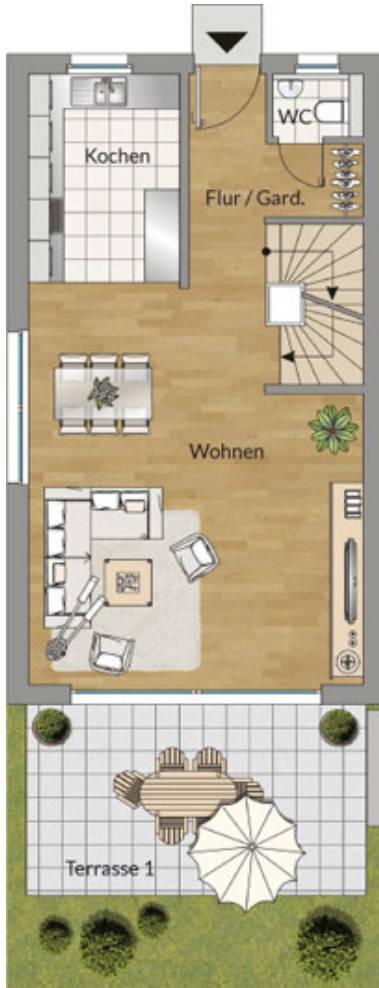

Erdgeschoss

Stadthaus 18

18 17 16 15 14 13

Wohnfläche 177,00 m²
Nutzfläche 41,00 m²

Erdgeschoss

Flur 7,00 m²
 Kochen 9,25 m²
 Wohnen 36,00 m²
 WC 1,50 m²
 Terrasse * 19,00 m²

Wohnfläche 63,25 m²

* Die Flächen der Terrassen und Balkone werden zu 50% berechnet

Obergeschoss

Flur 2,75 m²
 Bad 8,75 m²
 Zimmer 1 15,25 m²
 Zimmer 2 29,00 m²

Wohnfläche 55,75 m²

Dachgeschoss

Dachraum 38,75 m²
 Terrasse * 14,00 m²

Wohnfläche 45,75 m²

* Die Flächen der Terrassen und Balkone werden zu 50% berechnet

Kellergeschoss

Keller 41,75 m²
 Flur 7,00 m²

Wohnfläche 7,00 m²

Obergeschoss

Dachgeschoss

Kellergeschoss