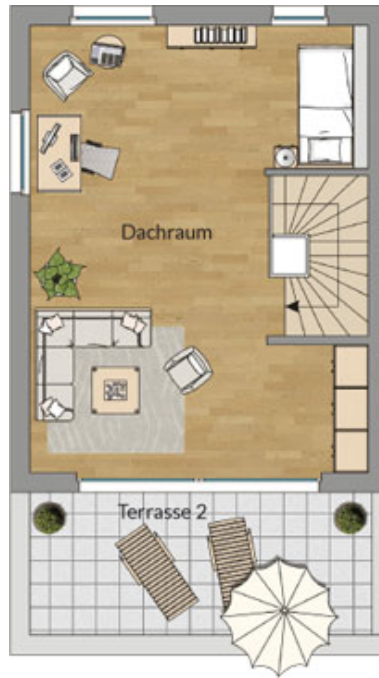

Erdgeschoss

Stadthaus 18

18 17 16 15 14 13

Wohnfläche 177,00 m²
Nutzfläche 41,00 m²

Erdgeschoss

Flur 7,00 m²
 Kochen 9,25 m²
 Wohnen 36,00 m²
 WC 1,50 m²
 Terrasse * 19,00 m²

Wohnfläche 63,25 m²

* Die Flächen der Terrassen und Balkone werden zu 50% berechnet

Obergeschoss

Flur 2,75 m²
 Bad 8,75 m²
 Zimmer 1 15,25 m²
 Zimmer 2 29,00 m²

Wohnfläche 55,75 m²

Dachgeschoss

Dachraum 38,75 m²
 Terrasse * 14,00 m²

Wohnfläche 45,75 m²

* Die Flächen der Terrassen und Balkone werden zu 50% berechnet

Kellergeschoss

Keller 41,75 m²
 Flur 7,00 m²

Wohnfläche 7,00 m²

Obergeschoss

Dachgeschoss

Kellergeschoss