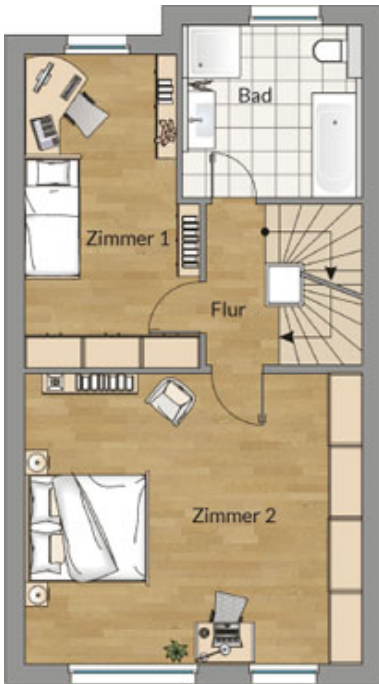

Erdgeschoss

Stadthaus 18

18 17 16 15 14 13

Wohnfläche 177,00 m²
Nutzfläche 41,00 m²

Erdgeschoss

Flur 7,00 m²
 Kochen 9,25 m²
 Wohnen 36,00 m²
 WC 1,50 m²
 Terrasse * 19,00 m²

Wohnfläche 63,25 m²

* Die Flächen der Terrassen und Balkone werden zu 50% berechnet

Obergeschoss

Flur 2,75 m²
 Bad 8,75 m²
 Zimmer 1 15,25 m²
 Zimmer 2 29,00 m²

Wohnfläche 55,75 m²

Dachgeschoss

Dachraum 38,75 m²
 Terrasse * 14,00 m²

Wohnfläche 45,75 m²

* Die Flächen der Terrassen und Balkone werden zu 50% berechnet

Kellergeschoss

Keller 41,75 m²
 Flur 7,00 m²

Wohnfläche 7,00 m²

Obergeschoss

Dachgeschoss

Kellergeschoss