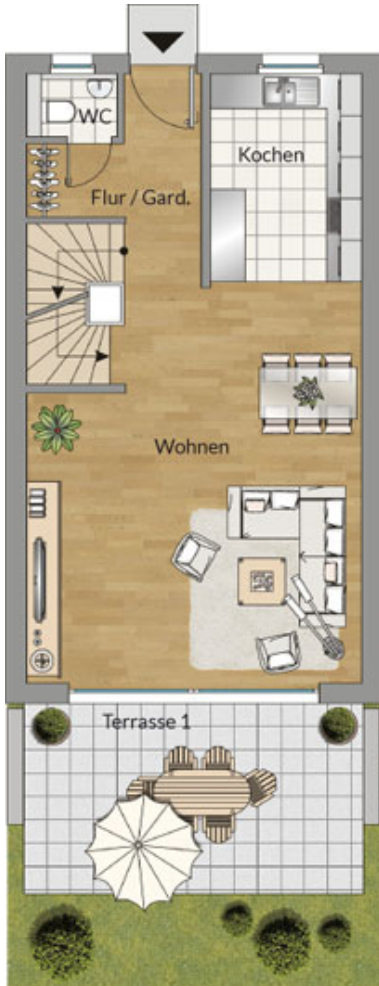

Erdgeschoss

Stadthaus 17

18 17 16 15 14 13

Wohnfläche 177,00 m²
Nutzfläche 41,00 m²

Erdgeschoss

Flur 7,00 m²
 Kochen 9,25 m²
 Wohnen 36,00 m²
 WC 1,50 m²
 Terrasse * 19,00 m²

Wohnfläche 63,25 m²

* Die Flächen der Terrassen und Balkone werden zu 50% berechnet

Obergeschoss

Flur 2,75 m²
 Bad 8,75 m²
 Zimmer 1 15,25 m²
 Zimmer 2 29,00 m²

Wohnfläche 55,75 m²

Dachgeschoss

Dachraum 38,75 m²
 Terrasse * 14,00 m²

Wohnfläche 45,75 m²

* Die Flächen der Terrassen und Balkone werden zu 50% berechnet

Kellergeschoss

Keller 41,75 m²
 Flur 7,00 m²

Wohnfläche 7,00 m²

Obergeschoss

Dachgeschoss

Kellergeschoss