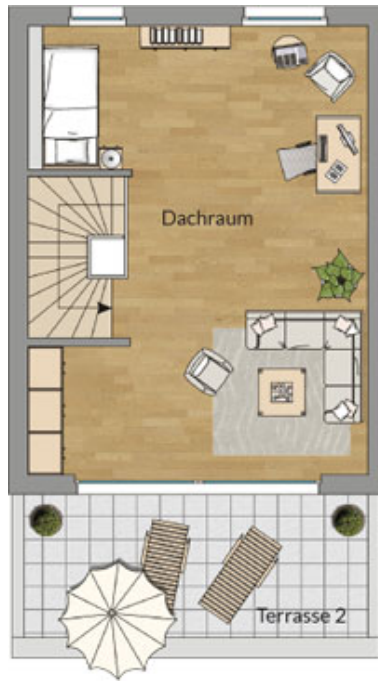

Erdgeschoss

Stadthaus 17

18 17 16 15 14 13

Wohnfläche 177,00 m²
Nutzfläche 41,00 m²

Erdgeschoss

Flur 7,00 m²
 Kochen 9,25 m²
 Wohnen 36,00 m²
 WC 1,50 m²
 Terrasse * 19,00 m²

Wohnfläche 63,25 m²

* Die Flächen der Terrassen und Balkone werden zu 50% berechnet

Obergeschoss

Flur 2,75 m²
 Bad 8,75 m²
 Zimmer 1 15,25 m²
 Zimmer 2 29,00 m²

Wohnfläche 55,75 m²

Dachgeschoss

Dachraum 38,75 m²
 Terrasse * 14,00 m²

Wohnfläche 45,75 m²

* Die Flächen der Terrassen und Balkone werden zu 50% berechnet

Kellergeschoss

Keller 41,75 m²
 Flur 7,00 m²

Wohnfläche 7,00 m²

Obergeschoss

Dachgeschoss

Kellergeschoss