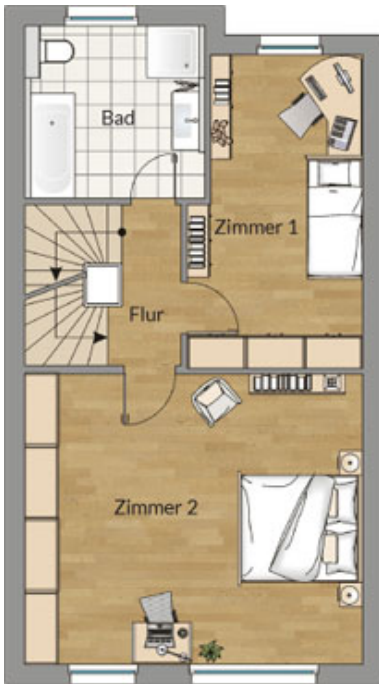

Erdgeschoss

Stadthaus 17

18 17 16 15 14 13

Wohnfläche 177,00 m²
Nutzfläche 41,00 m²

Erdgeschoss

Flur 7,00 m²
 Kochen 9,25 m²
 Wohnen 36,00 m²
 WC 1,50 m²
 Terrasse * 19,00 m²

Wohnfläche 63,25 m²

* Die Flächen der Terrassen und Balkone werden zu 50% berechnet

Obergeschoss

Flur 2,75 m²
 Bad 8,75 m²
 Zimmer 1 15,25 m²
 Zimmer 2 29,00 m²

Wohnfläche 55,75 m²

Dachgeschoss

Dachraum 38,75 m²
 Terrasse * 14,00 m²

Wohnfläche 45,75 m²

* Die Flächen der Terrassen und Balkone werden zu 50% berechnet

Kellergeschoss

Keller 41,75 m²
 Flur 7,00 m²

Wohnfläche 7,00 m²

Obergeschoss

Dachgeschoss

Kellergeschoss