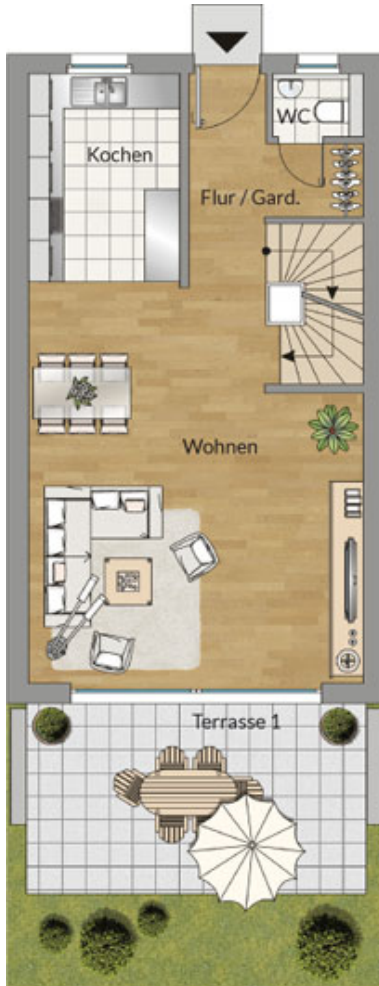

Erdgeschoss

Stadthaus 16

18 17 **16** 15 14 13

Wohnfläche 177,00 m²
Nutzfläche 41,00 m²

Erdgeschoss

Flur 7,00 m²
 Kochen 9,25 m²
 Wohnen 36,00 m²
 WC 1,50 m²
 Terrasse * 19,00 m²

Wohnfläche 63,25 m²

* Die Flächen der Terrassen und Balkone werden zu 50% berechnet

Obergeschoss

Flur 2,75 m²
 Bad 8,75 m²
 Zimmer 1 15,25 m²
 Zimmer 2 29,00 m²

Wohnfläche 55,75 m²

Dachgeschoss

Dachraum 38,75 m²
 Terrasse * 14,00 m²

Wohnfläche 45,75 m²

* Die Flächen der Terrassen und Balkone werden zu 50% berechnet

Kellergeschoss

Keller 41,75 m²
 Flur 7,00 m²

Wohnfläche 7,00 m²

Obergeschoss

Dachgeschoss

Kellergeschoss