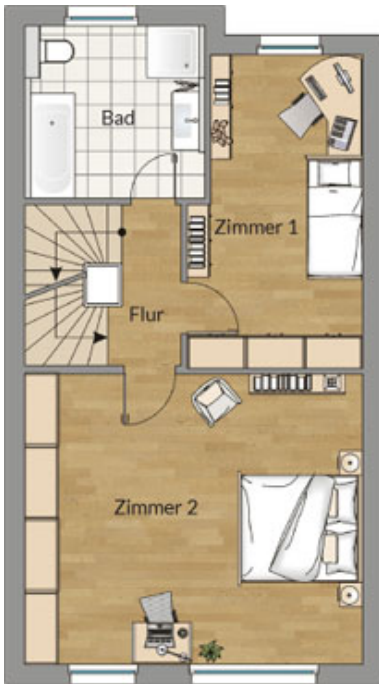

Erdgeschoss

Stadthaus 15

18 17 16 15 14 13

Wohnfläche 177,00 m²
Nutzfläche 41,00 m²

Erdgeschoss

Flur 7,00 m²
 Kochen 9,25 m²
 Wohnen 36,00 m²
 WC 1,50 m²
 Terrasse * 19,00 m²

Wohnfläche 63,25 m²

* Die Flächen der Terrassen und Balkone werden zu 50% berechnet

Obergeschoss

Flur 2,75 m²
 Bad 8,75 m²
 Zimmer 1 15,25 m²
 Zimmer 2 29,00 m²

Wohnfläche 55,75 m²

Dachgeschoss

Dachraum 38,75 m²
 Terrasse * 14,00 m²

Wohnfläche 45,75 m²

* Die Flächen der Terrassen und Balkone werden zu 50% berechnet

Kellergeschoss

Keller 41,75 m²
 Flur 7,00 m²

Wohnfläche 7,00 m²

Obergeschoss

Dachgeschoss

Kellergeschoss