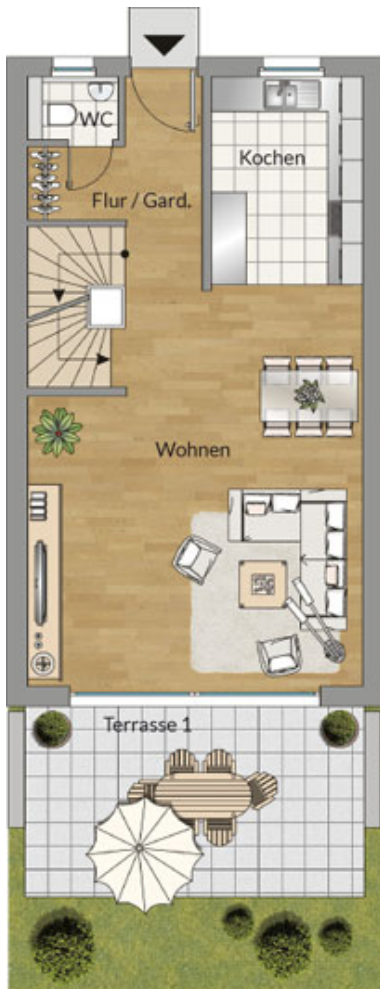

Erdgeschoss

Stadthaus 15

18 17 16 15 14 13

Wohnfläche 177,00 m²
Nutzfläche 41,00 m²

Erdgeschoss

Flur 7,00 m²
 Kochen 9,25 m²
 Wohnen 36,00 m²
 WC 1,50 m²
 Terrasse * 19,00 m²

Wohnfläche 63,25 m²

* Die Flächen der Terrassen und Balkone werden zu 50% berechnet

Obergeschoss

Flur 2,75 m²
 Bad 8,75 m²
 Zimmer 1 15,25 m²
 Zimmer 2 29,00 m²

Wohnfläche 55,75 m²

Dachgeschoss

Dachraum 38,75 m²
 Terrasse * 14,00 m²

Wohnfläche 45,75 m²

* Die Flächen der Terrassen und Balkone werden zu 50% berechnet

Kellergeschoss

Keller 41,75 m²
 Flur 7,00 m²

Wohnfläche 7,00 m²

Obergeschoss

Dachgeschoss

Kellergeschoss