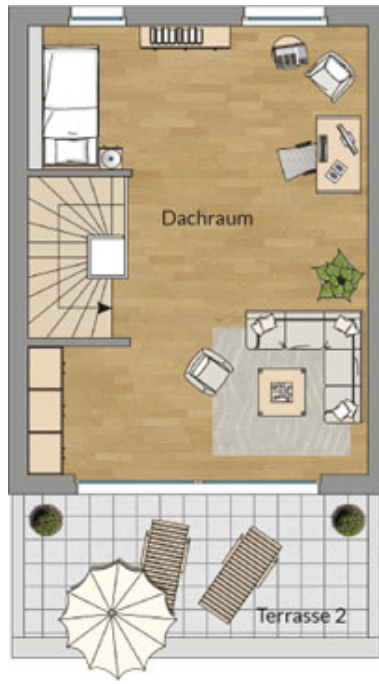

Erdgeschoss

Stadthaus 15

18 17 16 15 14 13

Wohnfläche 177,00 m²
Nutzfläche 41,00 m²

Erdgeschoss

Flur 7,00 m²
 Kochen 9,25 m²
 Wohnen 36,00 m²
 WC 1,50 m²
 Terrasse * 19,00 m²

Wohnfläche 63,25 m²

* Die Flächen der Terrassen und Balkone werden zu 50% berechnet

Obergeschoss

Flur 2,75 m²
 Bad 8,75 m²
 Zimmer 1 15,25 m²
 Zimmer 2 29,00 m²

Wohnfläche 55,75 m²

Dachgeschoss

Dachraum 38,75 m²
 Terrasse * 14,00 m²

Wohnfläche 45,75 m²

* Die Flächen der Terrassen und Balkone werden zu 50% berechnet

Kellergeschoss

Keller 41,75 m²
 Flur 7,00 m²

Wohnfläche 7,00 m²

Obergeschoss

Dachgeschoss

Kellergeschoss