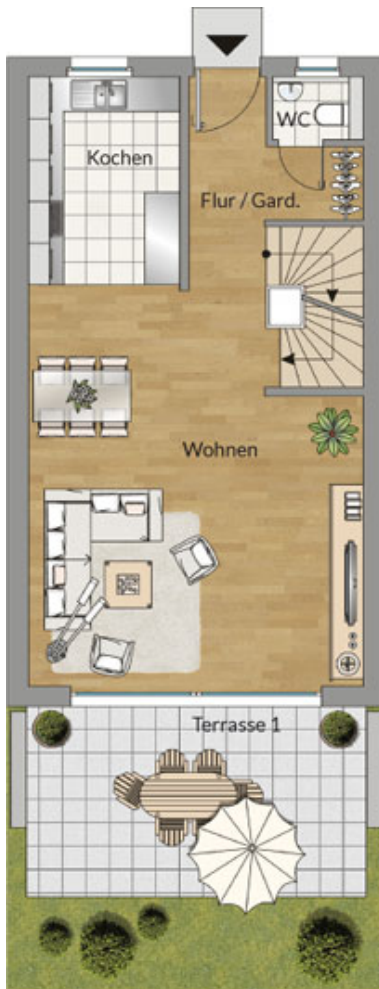

Erdgeschoss

Stadthaus 14

18 17 16 15 14 13

Wohnfläche 177,00 m²
Nutzfläche 41,00 m²

Erdgeschoss

Flur 7,00 m²
 Kochen 9,25 m²
 Wohnen 36,00 m²
 WC 1,50 m²
 Terrasse * 19,00 m²

Wohnfläche 63,25 m²

* Die Flächen der Terrassen und Balkone werden zu 50% berechnet

Obergeschoss

Flur 2,75 m²
 Bad 8,75 m²
 Zimmer 1 15,25 m²
 Zimmer 2 29,00 m²

Wohnfläche 55,75 m²

Dachgeschoss

Dachraum 38,75 m²
 Terrasse * 14,00 m²

Wohnfläche 45,75 m²

* Die Flächen der Terrassen und Balkone werden zu 50% berechnet

Kellergeschoss

Keller 41,75 m²
 Flur 7,00 m²

Wohnfläche 7,00 m²

Obergeschoss

Dachgeschoss

Kellergeschoss