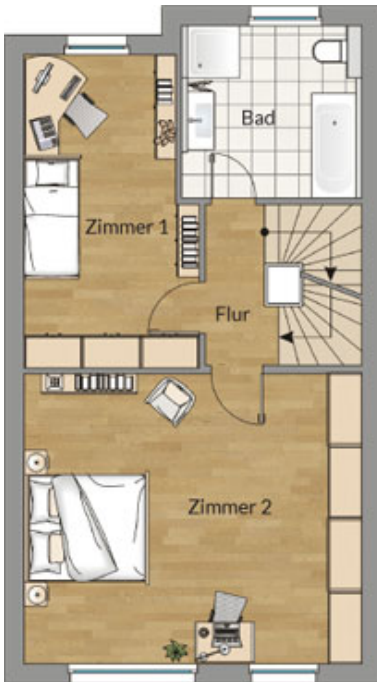

Erdgeschoss

Stadthaus 14

18 17 16 15 14 13

Wohnfläche 177,00 m²
Nutzfläche 41,00 m²

Erdgeschoss

Flur 7,00 m²
 Kochen 9,25 m²
 Wohnen 36,00 m²
 WC 1,50 m²
 Terrasse * 19,00 m²

Wohnfläche 63,25 m²

* Die Flächen der Terrassen und Balkone werden zu 50% berechnet

Obergeschoss

Flur 2,75 m²
 Bad 8,75 m²
 Zimmer 1 15,25 m²
 Zimmer 2 29,00 m²

Wohnfläche 55,75 m²

Dachgeschoss

Dachraum 38,75 m²
 Terrasse * 14,00 m²

Wohnfläche 45,75 m²

* Die Flächen der Terrassen und Balkone werden zu 50% berechnet

Kellergeschoss

Keller 41,75 m²
 Flur 7,00 m²

Wohnfläche 7,00 m²

Obergeschoss

Dachgeschoss

Kellergeschoss