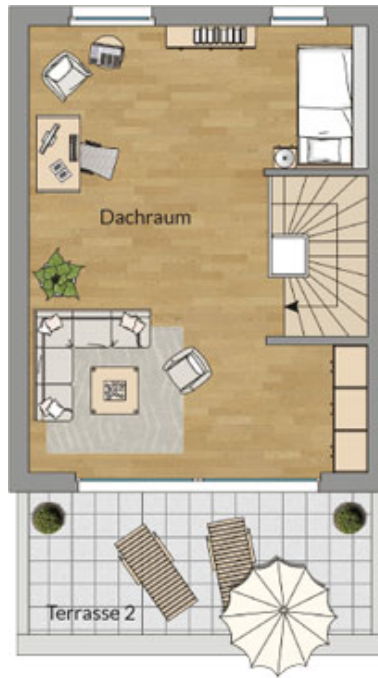

Erdgeschoss

Stadthaus 14

18 17 16 15 14 13

Wohnfläche 177,00 m²
Nutzfläche 41,00 m²

Erdgeschoss

Flur 7,00 m²
 Kochen 9,25 m²
 Wohnen 36,00 m²
 WC 1,50 m²
 Terrasse * 19,00 m²

Wohnfläche 63,25 m²

* Die Flächen der Terrassen und Balkone werden zu 50% berechnet

Obergeschoss

Flur 2,75 m²
 Bad 8,75 m²
 Zimmer 1 15,25 m²
 Zimmer 2 29,00 m²

Wohnfläche 55,75 m²

Dachgeschoss

Dachraum 38,75 m²
 Terrasse * 14,00 m²

Wohnfläche 45,75 m²

* Die Flächen der Terrassen und Balkone werden zu 50% berechnet

Kellergeschoss

Keller 41,75 m²
 Flur 7,00 m²

Wohnfläche 7,00 m²

Obergeschoss

Dachgeschoss

Kellergeschoss