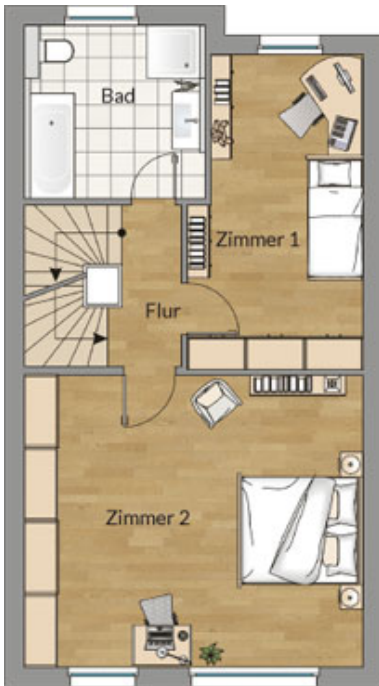

Erdgeschoss

Stadthaus 13

Wohnfläche 177,00 m²
Nutzfläche 41,00 m²

Erdgeschoss

Flur 7,00 m²
 Kochen 9,25 m²
 Wohnen 36,00 m²
 WC 1,50 m²
 Terrasse * 19,00 m²

Wohnfläche 63,25 m²

* Die Flächen der Terrassen und Balkone werden zu 50% berechnet

Obergeschoss

Flur 2,75 m²
 Bad 8,75 m²
 Zimmer 1 15,25 m²
 Zimmer 2 29,00 m²

Wohnfläche 55,75 m²

Dachgeschoss

Dachraum 38,75 m²
 Terrasse * 14,00 m²

Wohnfläche 45,75 m²

* Die Flächen der Terrassen und Balkone werden zu 50% berechnet

Kellergeschoss

Keller 41,75 m²
 Flur 7,00 m²

Wohnfläche 7,00 m²

Obergeschoss

Dachgeschoss

Kellergeschoss