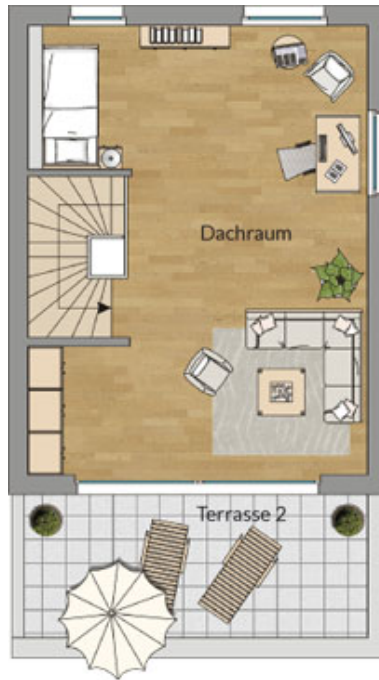

Erdgeschoss

Stadthaus 13

Wohnfläche 177,00 m²
Nutzfläche 41,00 m²

Erdgeschoss

Flur 7,00 m²
 Kochen 9,25 m²
 Wohnen 36,00 m²
 WC 1,50 m²
 Terrasse * 19,00 m²

Wohnfläche 63,25 m²

* Die Flächen der Terrassen und Balkone werden zu 50% berechnet

Obergeschoss

Flur 2,75 m²
 Bad 8,75 m²
 Zimmer 1 15,25 m²
 Zimmer 2 29,00 m²

Wohnfläche 55,75 m²

Dachgeschoss

Dachraum 38,75 m²
 Terrasse * 14,00 m²

Wohnfläche 45,75 m²

* Die Flächen der Terrassen und Balkone werden zu 50% berechnet

Kellergeschoss

Keller 41,75 m²
 Flur 7,00 m²

Wohnfläche 7,00 m²

Obergeschoss

Dachgeschoss

Kellergeschoss