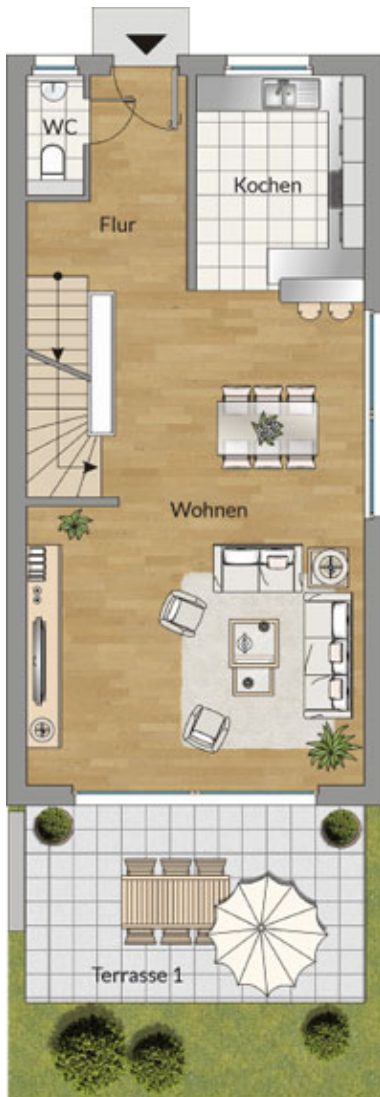

Erdgeschoss

Reihenhaus 01

Wohnfläche 182,57 m²
Nutzfläche 54,00 m²

Erdgeschoss

Flur 7,00 m²
 Kochen 9,25 m²
 Wohnen 36,00 m²
 WC 1,50 m²
 Terrasse * 19,00 m²

Wohnfläche 63,25 m²

* Die Flächen der Terrassen und Balkone werden zu 50% berechnet

Obergeschoss

Flur 2,75 m²
 Bad 8,75 m²
 Zimmer 1 15,25 m²
 Zimmer 2 29,00 m²

Wohnfläche 55,75 m²

Dachgeschoss

Dachraum 38,75 m²
 Terrasse * 14,00 m²

Wohnfläche 45,75 m²

* Die Flächen der Terrassen und Balkone werden zu 50% berechnet

Kellergeschoss

Keller 52,75 m²
 Flur 5,75 m²

Gesamtfläche KG 58,50 m²

Obergeschoss

Dachgeschoss

Kellergeschoss