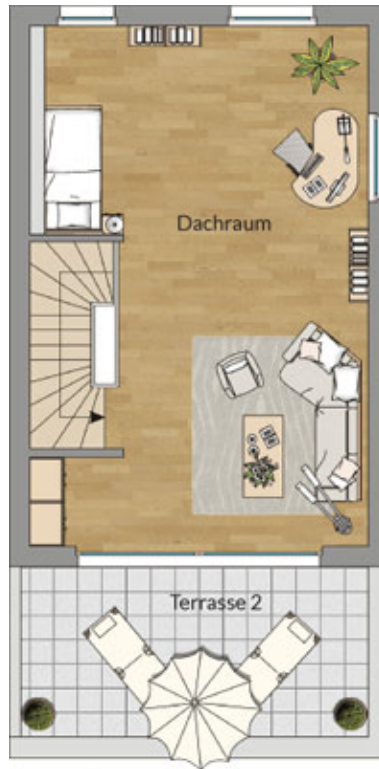

Dachgeschoss