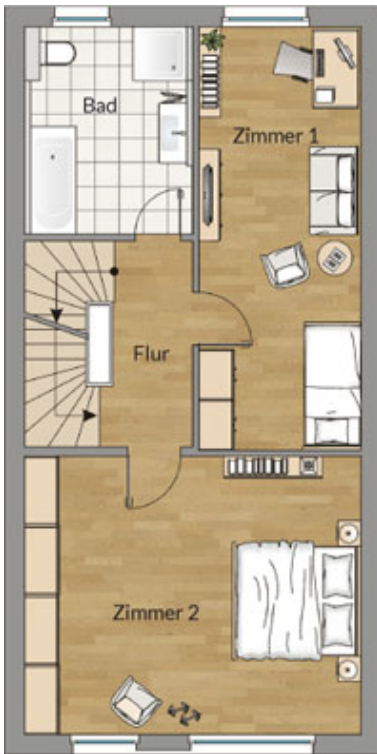

Obergeschoss